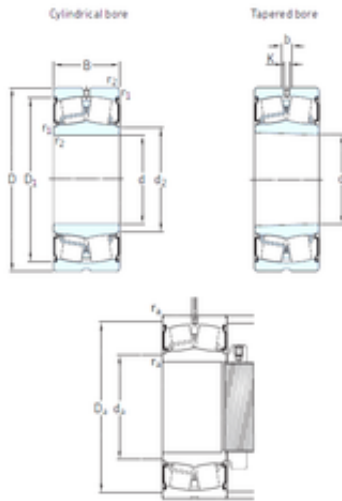

# YIFEN MACHINERY BEARING CO., LTD.

40 mm x 80 mm x 28 mm SKF  
BS2-2208-2CSK/VT143 spherical roller bearings

Bearing No. BS2-2208-2CSK/VT143

BS2-2208-2CSK/VT143 Bearing 2D drawings and 3D CAD models

Size	40x80x28 mm
Bore Diameter	40 mm
Outer Diameter	80 mm
Width	28 mm
d	40 mm
D	80 mm
B	28 mm
C	28 mm
b	5,5 mm
d2	47,2 mm
r1 min.	1,1 mm
r2 min.	1,1 mm
D1	73 mm
K	3 mm
da min.	47 mm
da max	47 mm
Da max.	73 mm
ra max.	1 mm
Weight	0,57 Kg
Basic dynamic load rating (C)	96,5 kN
Basic static load rating (C0)	90 kN
Fatigue load limit (Pu)	9,8
Limiting speed	2200 r/min
Calculation factor (e)	0,28
Calculation factor (Y0)	2,5