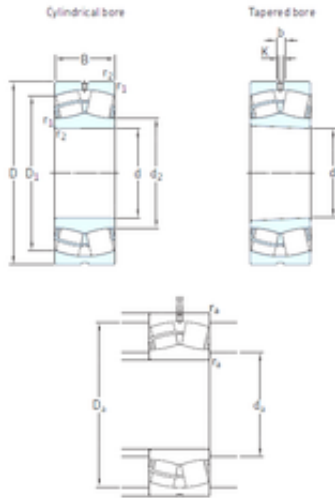

YIFEN MACHINERY BEARING CO., LTD.

400 mm x 600 mm x 200 mm SKF
24080ECCJ/W33 spherical roller bearings

Bearing No. 24080ECCJ/W33

24080ECCJ/W33 Bearing 2D drawings and 3D CAD models

Size	400x600x200 mm
Bore Diameter	400 mm
Outer Diameter	600 mm
Width	200 mm
d	400 mm
D	600 mm
B	200 mm
C	200 mm
b	22,3 mm
d2	442 mm
r1 min.	5 mm
r2 min.	5 mm
D1	527 mm
K	12 mm
da min.	418 mm
Da max.	582 mm
ra max.	4 mm
Weight	205 Kg
Basic dynamic load rating (C)	4300 kN
Basic static load rating (C0)	8000 kN
Fatigue load limit (Pu)	560
Reference speed	630 r/min
Limiting speed	900 r/min
Calculation factor (e)	0,3
Calculation factor (Y0)	2,2